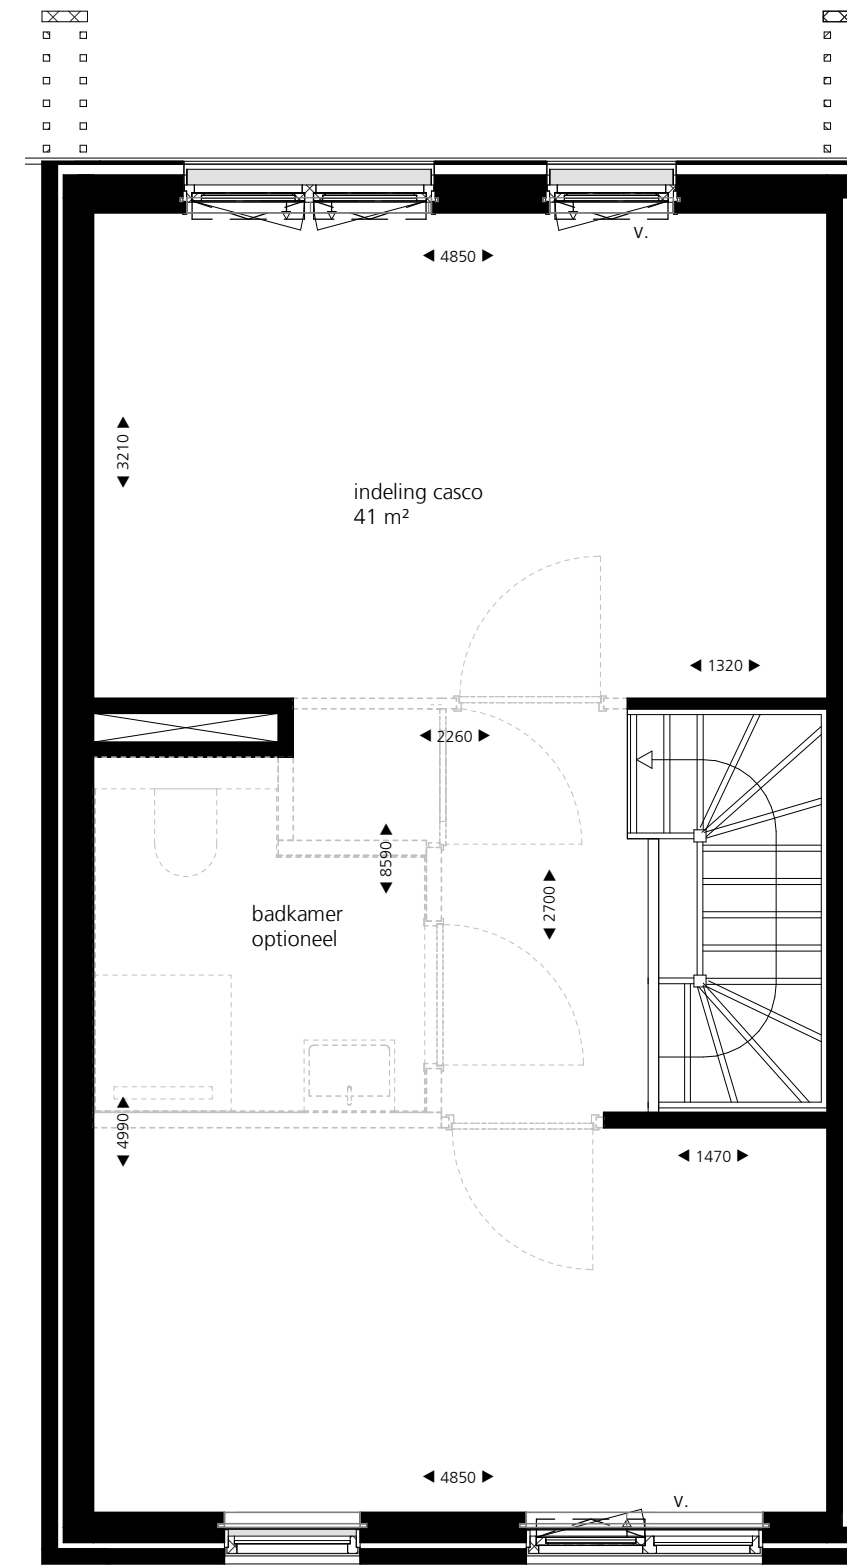

begane grond

eerste verdieping

tweede verdieping

dak

**BLIKK**  
STADS WONEN OP EEN  
PLEK MET HISTORIE

Website	blikkopwonen.nl	Datum	27.05.2022
Ontwikkelaar	Dudok Real Estate	Schaal	1:50 (A1)
Architect	Arons en Gelauff architecten	Tekening	plattegrond
Bouwnummer	16	<b>DUKOK</b>	
GO	127m <sup>2</sup>		
Adres	Bekkershof 20, Dordrecht		