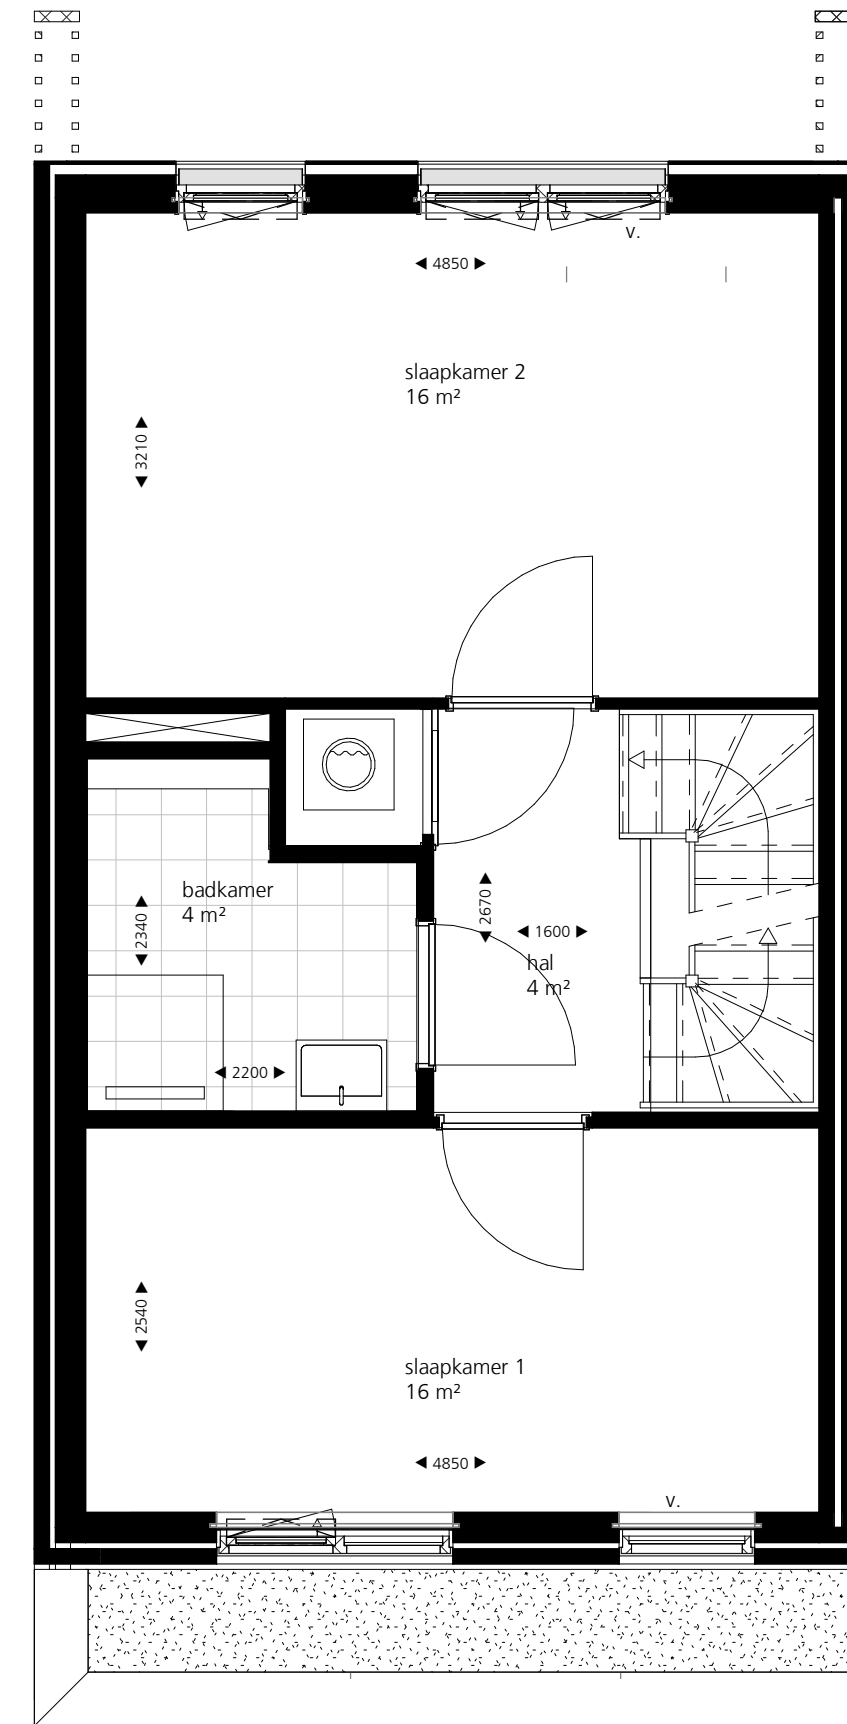

begane grond

eerste verdieping

tweede verdieping

dak

**BLIKK**  
STADS WONEN OP EEN  
PLEK MET HISTORIE

Website	blikkopwonen.nl	Datum	27.05.2022
Ontwikkelaar	Dudok Real Estate	Schaal	1:50 (A1)
Architect	Arons en Gelauff architecten	Tekening	plattegrond
Bouwnummer	16	<b>DUKOK</b>	
GO	127m <sup>2</sup>		
Adres	Bekkershof 20, Dordrecht		