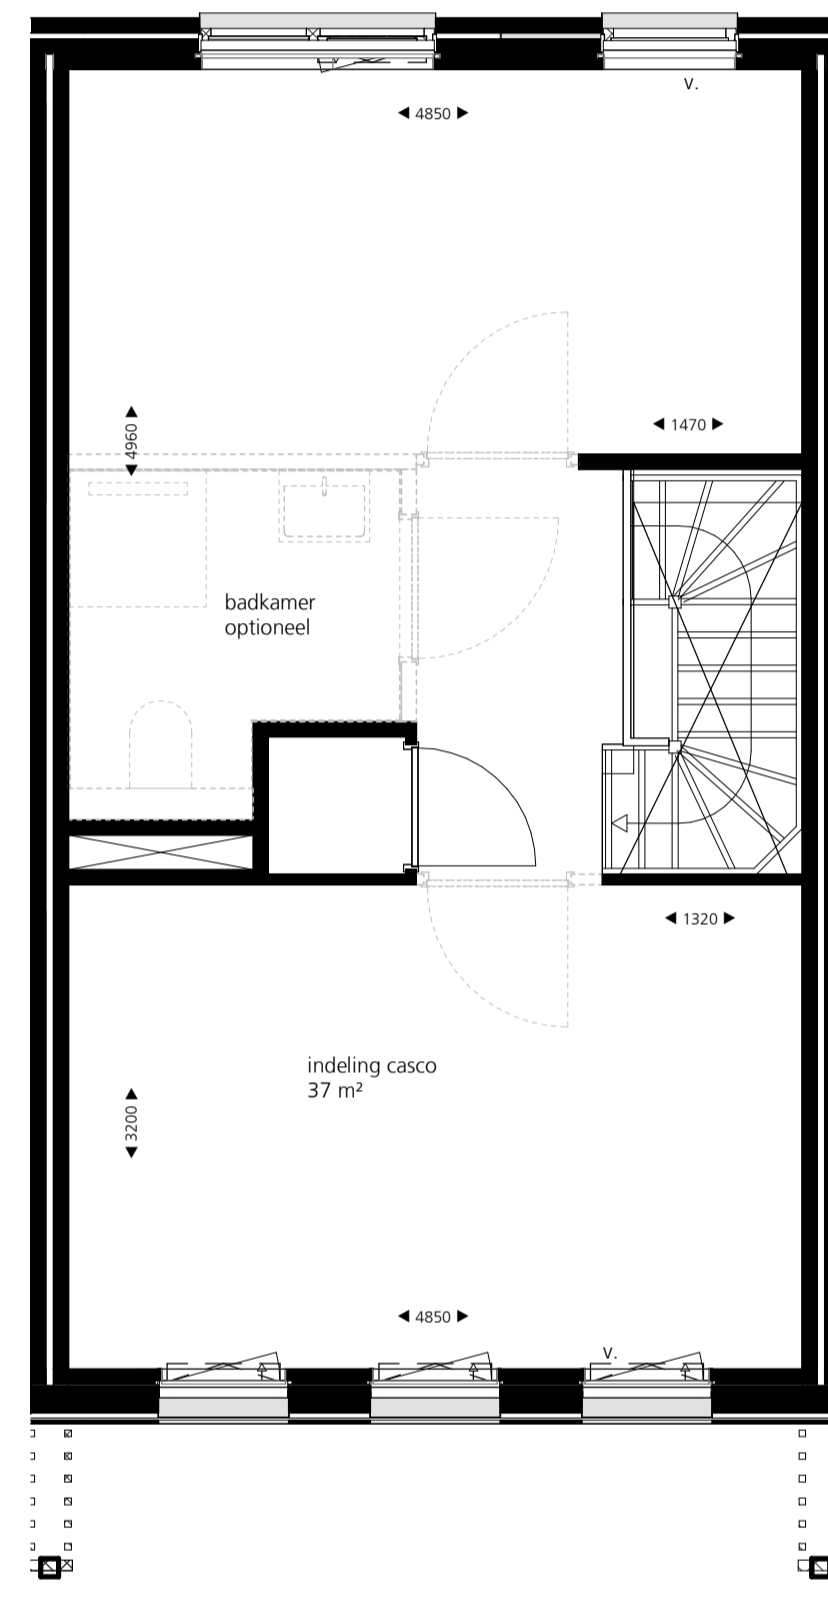

begane grond

eerste verdieping

tweede verdieping

dak

**BLIKK**  
STADS WONEN OP EEN  
PLEK MET HISTORIE

Website	blikkopwonen.nl	Datum	03/27/23
Ontwikkelaar	Dudok Real Estate	Schaal	1:50 (A1)
Architect	Arons en Gelauff architecten	Tekening	plattegrond
Bouwnummer	04		
GO	133m <sup>2</sup>		
Adres	Bekkershof 8, Dordrecht		

**DUKOK**