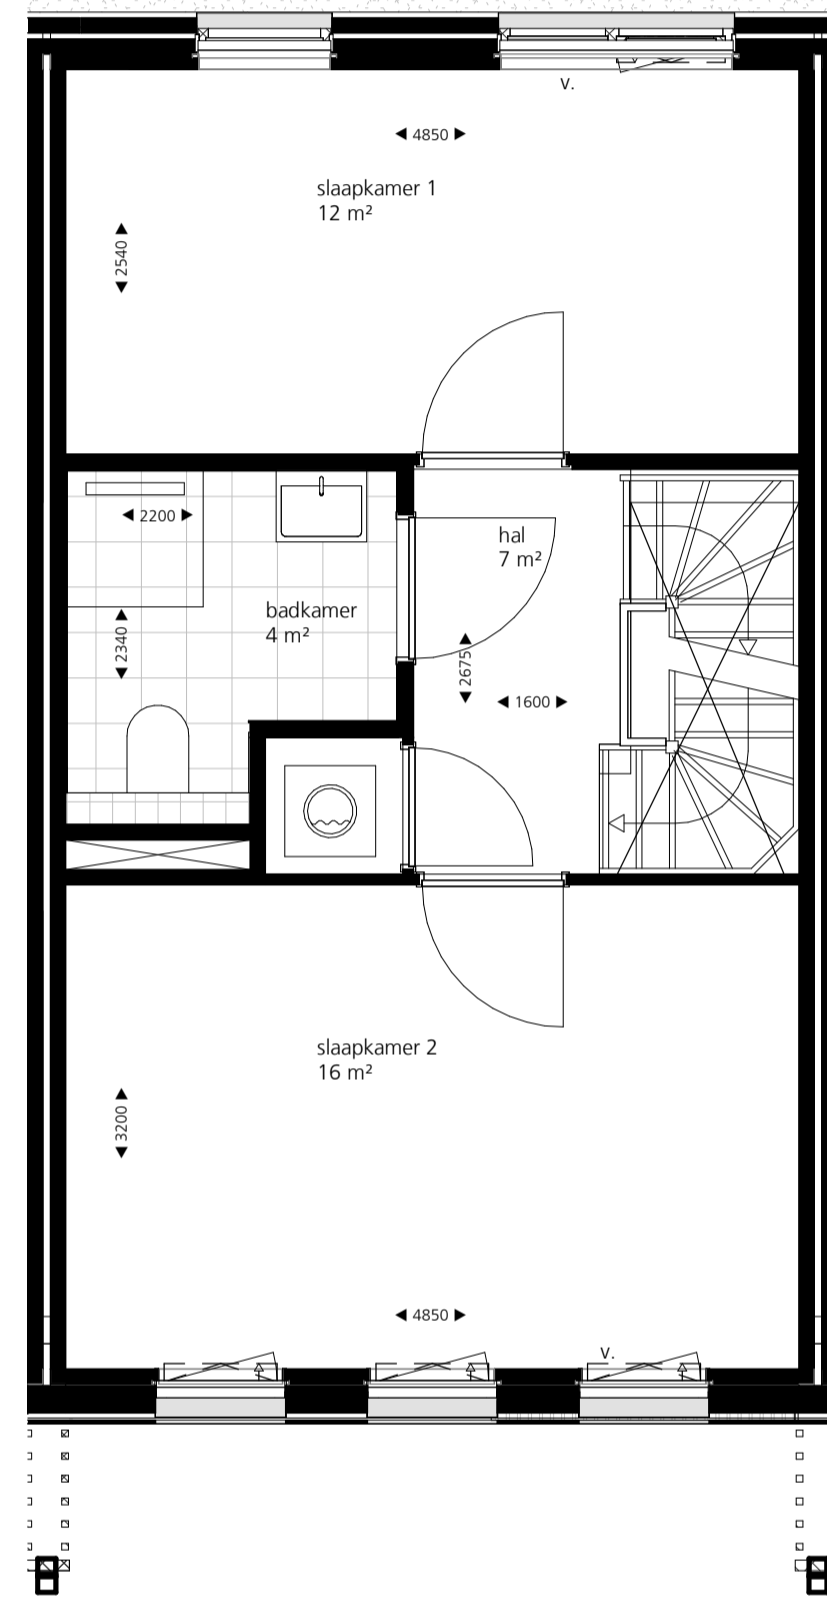

begane grond

eerste verdieping

tweede verdieping

dak

**BLIKK**  
STADS WONEN OP EEN  
PLEK MET HISTORIE

Website	blikkopwonen.nl	Datum	03/27/23
Ontwikkelaar	Dudok Real Estate	Schaal	1:50 (A1)
Architect	Arons en Gelauff architecten	Tekening	plattegrond
Bouwnummer	04		
GO	133m <sup>2</sup>		
Adres	Bekkershof 8, Dordrecht		

**DUKOK**