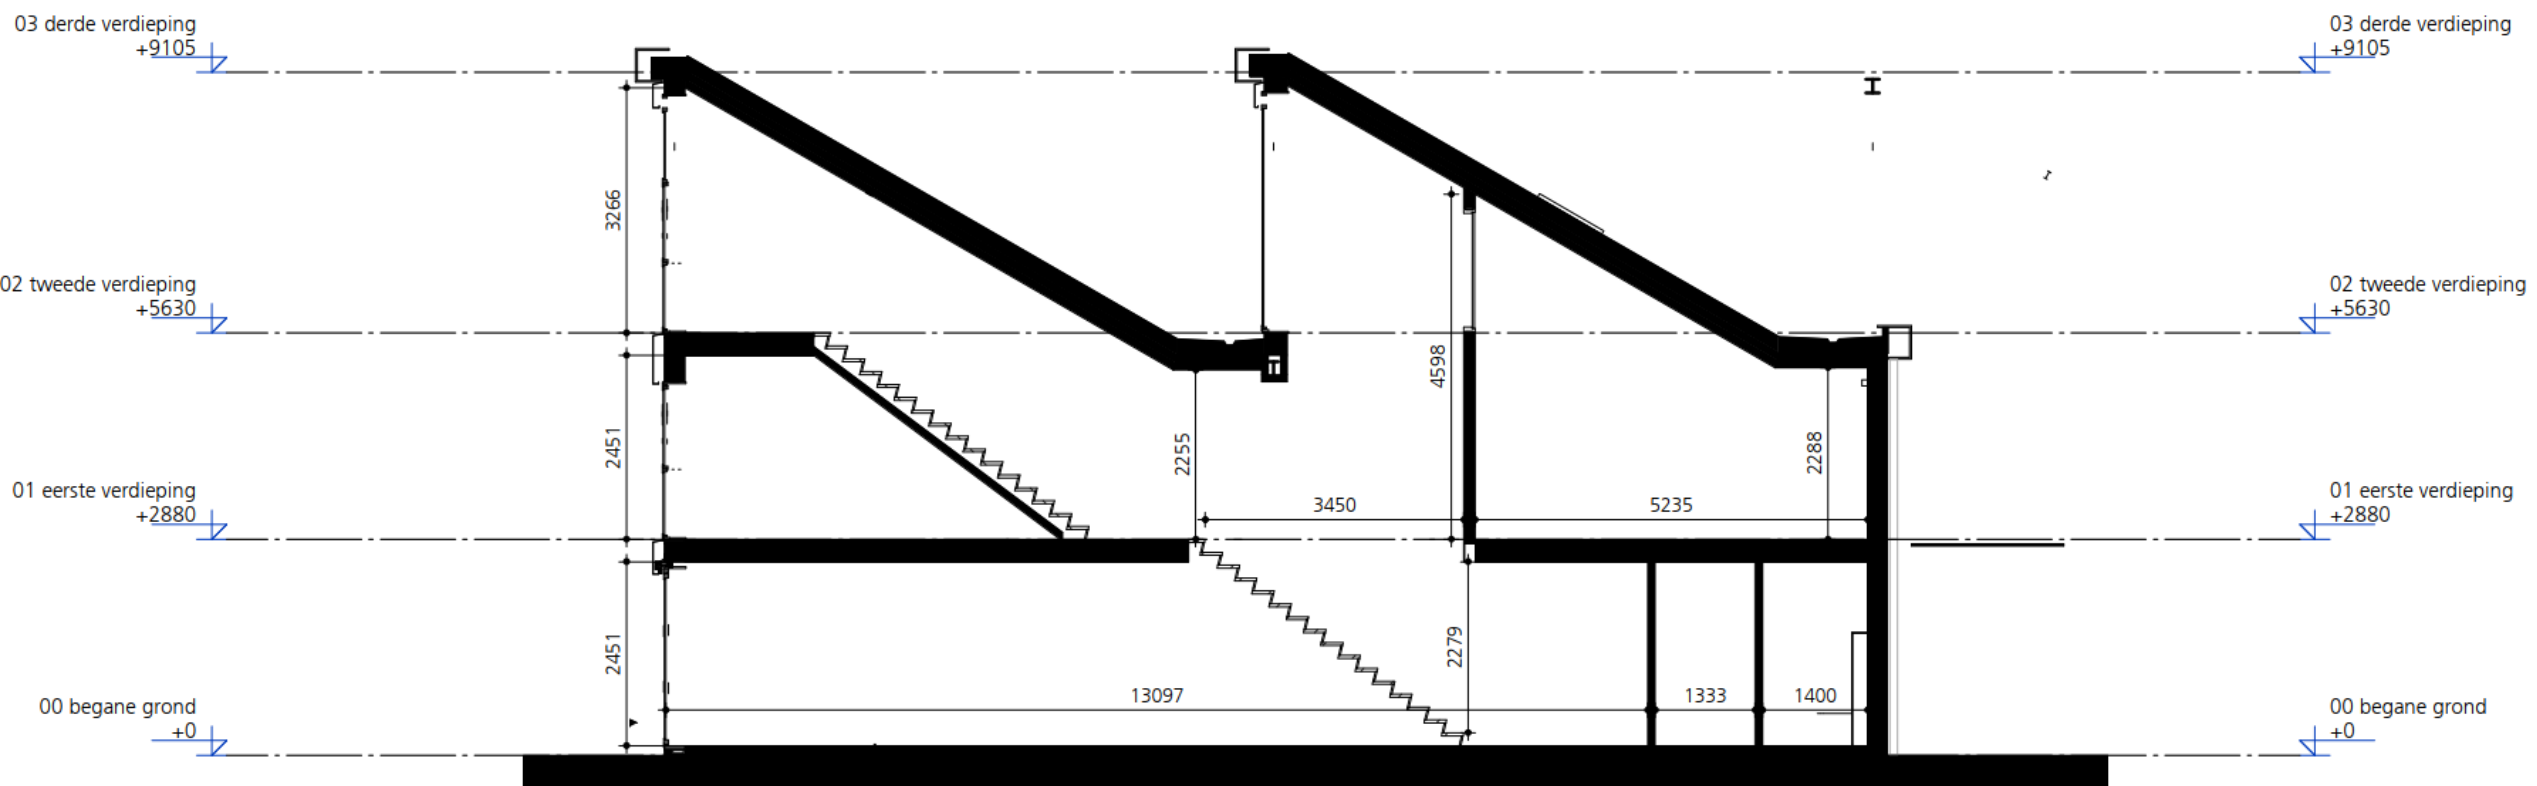

Doorsnedes Loftwoningen: bouwnummer 23, 24

(lichte afwijkingen in het werk zijn mogelijk)

Doorsnedes Loftwoningen: bouwnummer 17 t/m 21

(lichte afwijkingen in het werk zijn mogelijk)