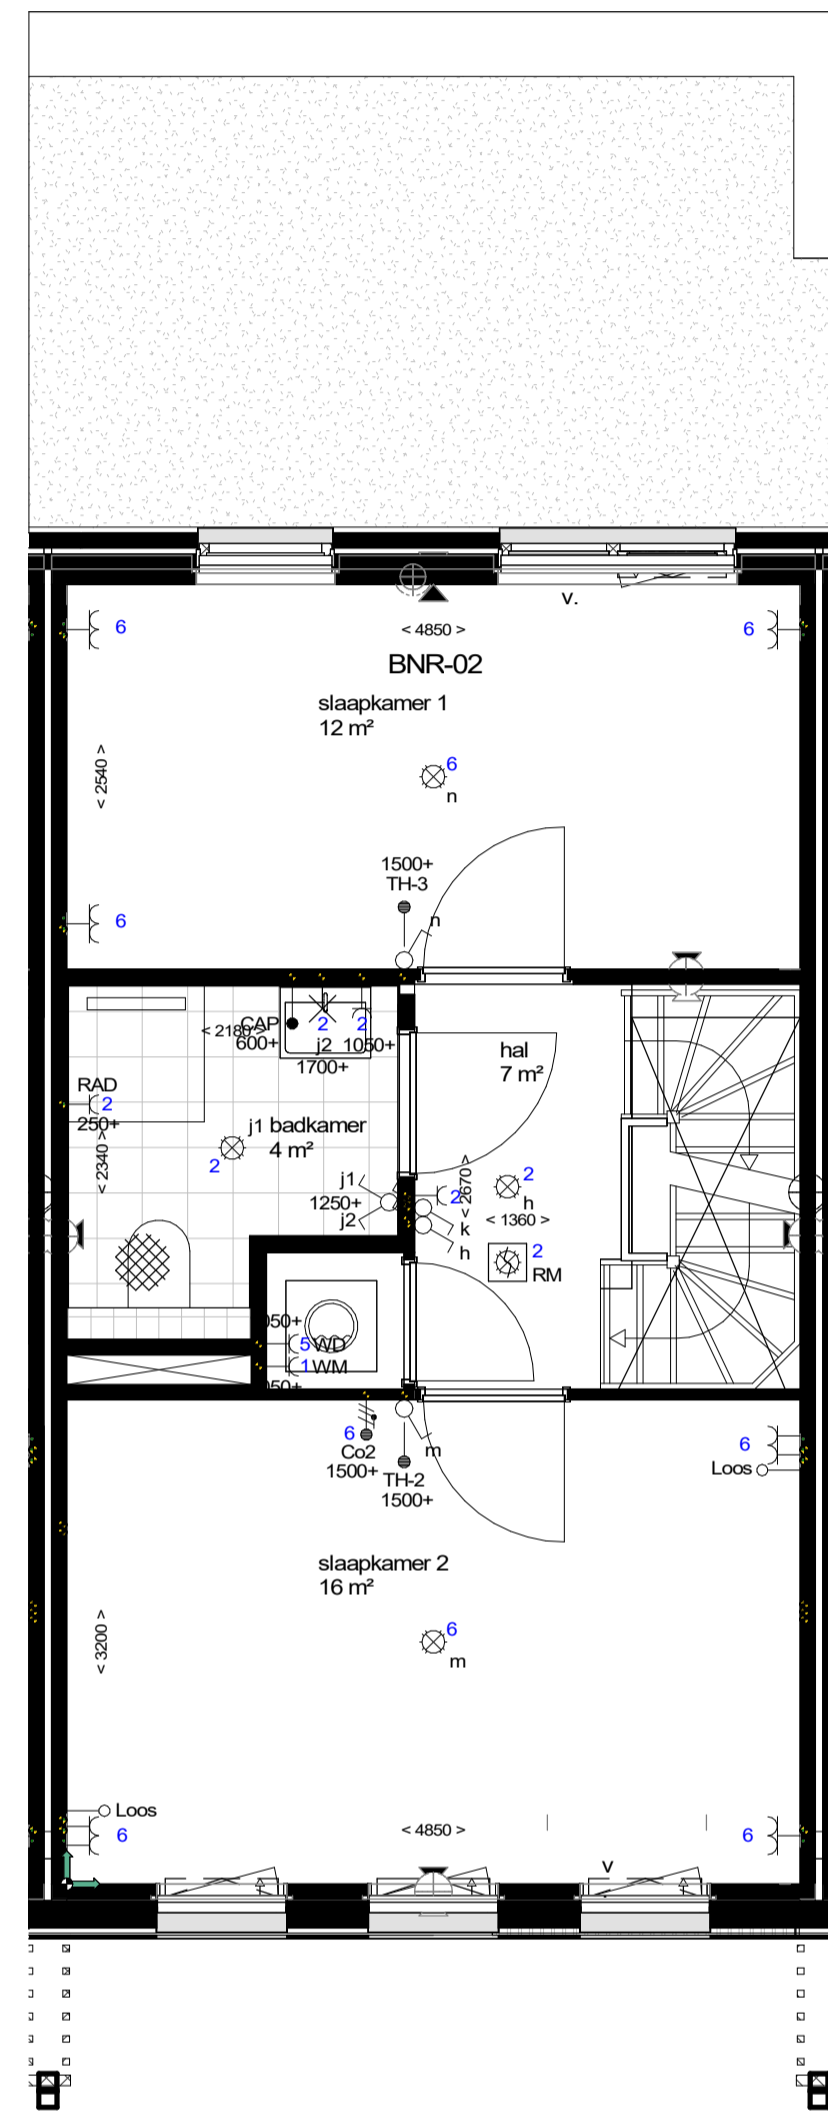

begane grond

eerste verdieping

tweede verdieping

dak

**BLIKK**  
STADS WONEN OP EEN  
PLEK MET HISTORIE

Website	blikkopwonen.nl	Datum	18.12.2023
Ontwikkelaar	Dudok Real Estate	Schaal	1:50 (A1)
Architect	Arons en Gelauff architecten	Tekening	plattegrond
Bouwnummer	02		
GO	139m²		
Adres	Bekkershof 6, Dordrecht		