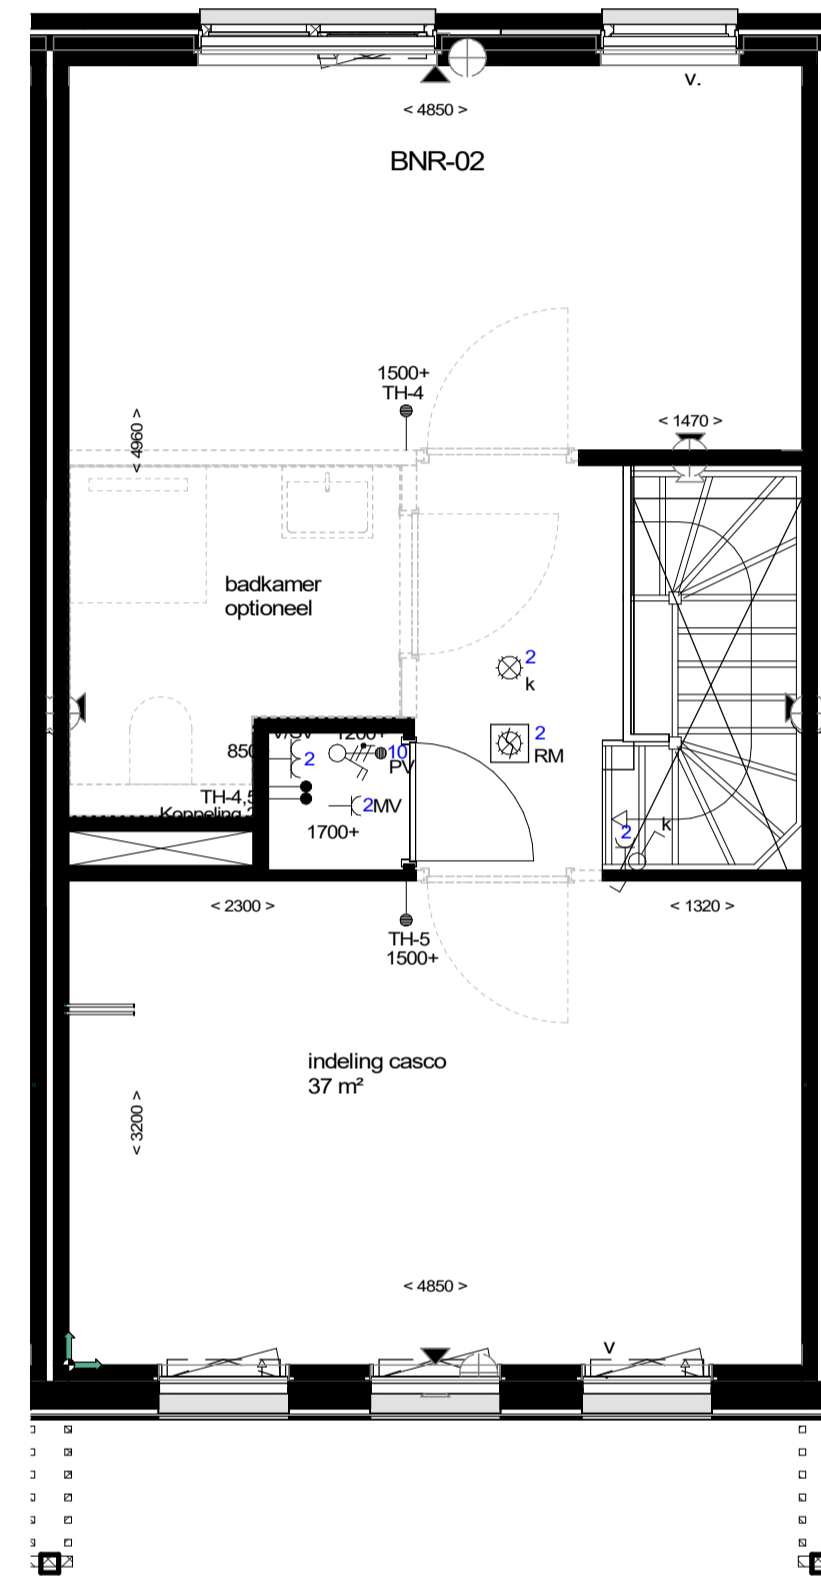

begane grond

eerste verdieping

tweede verdieping

dak

**BLIKK**  
STADS WONEN OP EEN  
PLEK MET HISTORIE

Website	blikkopwonen.nl	Datum	18.12.2023
Ontwikkelaar	Dudok Real Estate	Schaal	1:50 (A1)
Architect	Arons en Gelauff architecten	Tekening	plattegrond
Bouwnummer	02		
GO	139m²		
Adres	Bekkershof 6, Dordrecht		